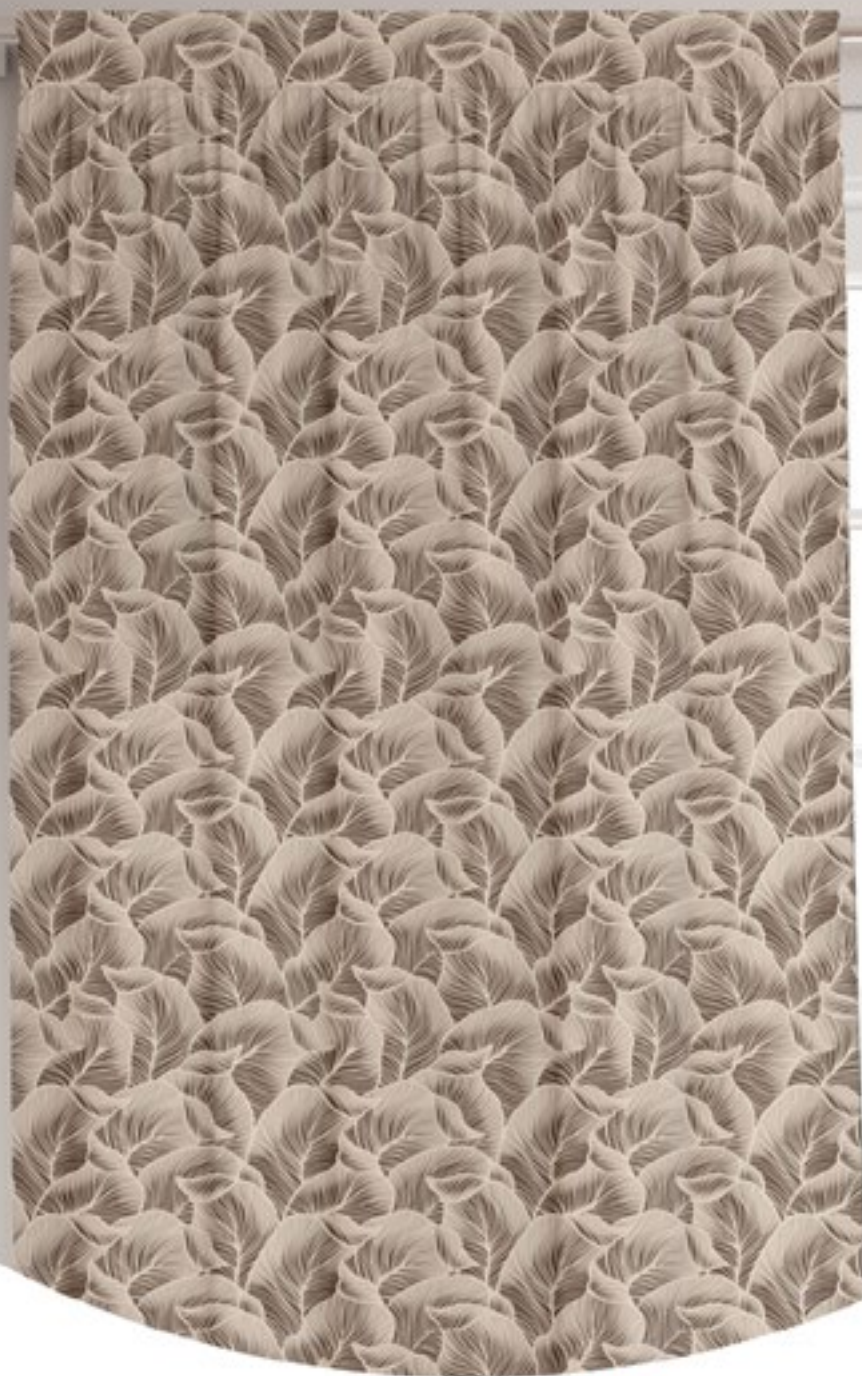

ESTAMPADOS

Dekorama

A marca que é a cara da família brasileira

A Plásticos Alko® criou a linha Dekorama®. Uma linha de produtos para decoração antenada as tendências da moda e as necessidades da família brasileira, sempre com praticidade, qualidade e uma variedade grande de produtos e estampas.

Características do Corta Luz Dekorama

- Cortinas Blackout Duplo • Alta qualidade • Estampas exclusivas
- Laminado acoplado • Caimento perfeito

* EXCETO CORTALUZ **PRIME** ESTAMPADOS/LISOS

1,38 m

51 m