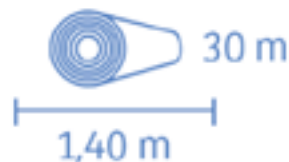

- Melhor Custo-benefício
- Reduz o tempo de produção
- Fácil Limpeza
- Alta resistência
- Impermeável
- Fácil costura
- Versatilidade de aplicações
- Estampas e texturas exclusivas

Linha Revestimento Dekorma Craft Shine