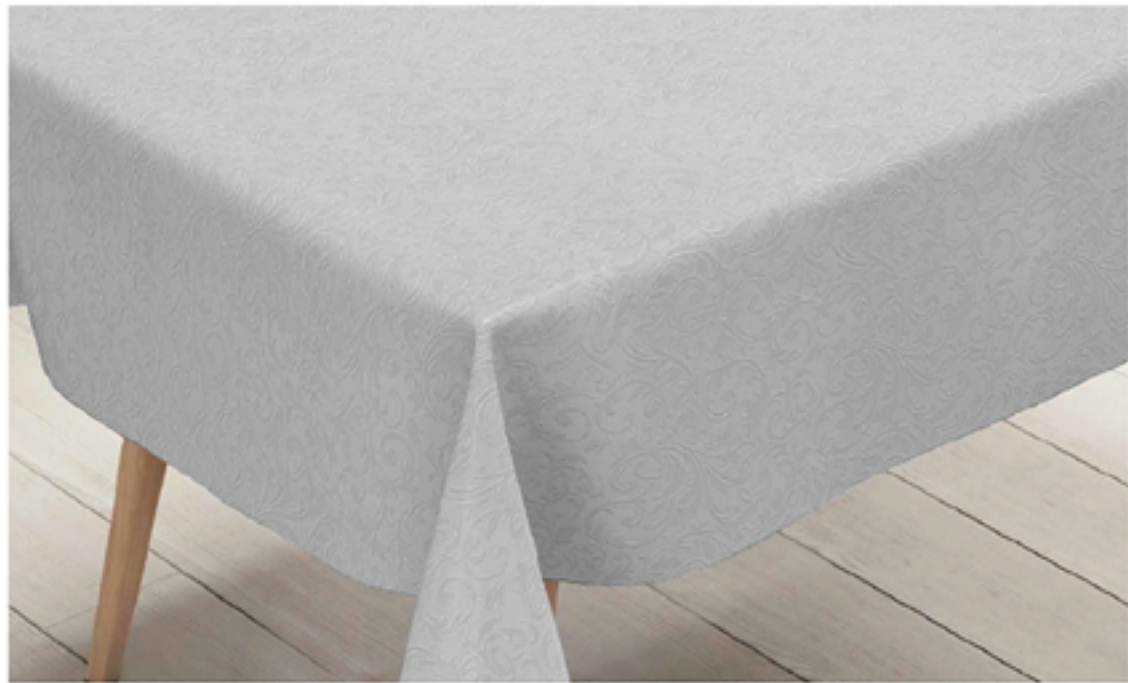

Condessa Branco