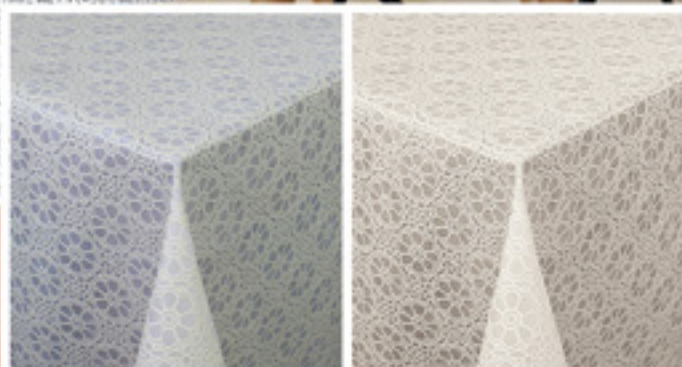

DEKORAMA RENDA

CÓD: 32199 CÓD: 32200

002 - BCO 002 - BGE

1,40 m

30 m