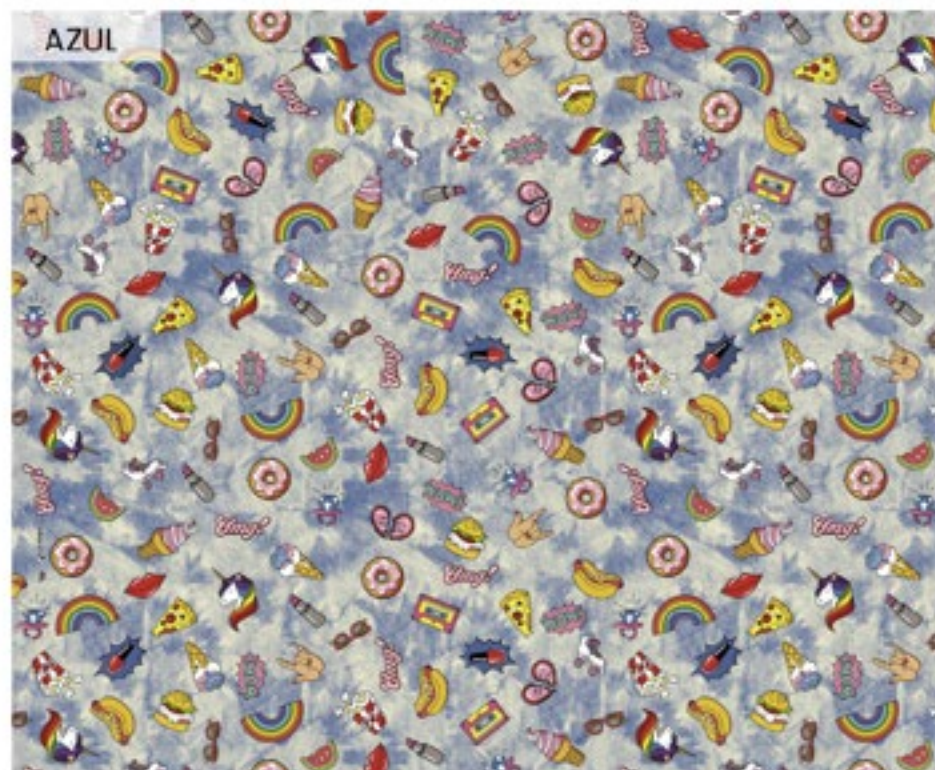

Dekorama[®]

Características Técnicas:

- Revestimento sintético
- Reforço: Manta 100% Poliéster
- Acabamento: Texturizado
- Largura : 1,40 m / rolo de 30 m

Dekorama[®]

Características Técnicas:

- Revestimento sintético
- Reforço: Manta 100% Poliéster
- Acabamento: Texturizado
- Largura : 1,40 m / rolo de 30 m