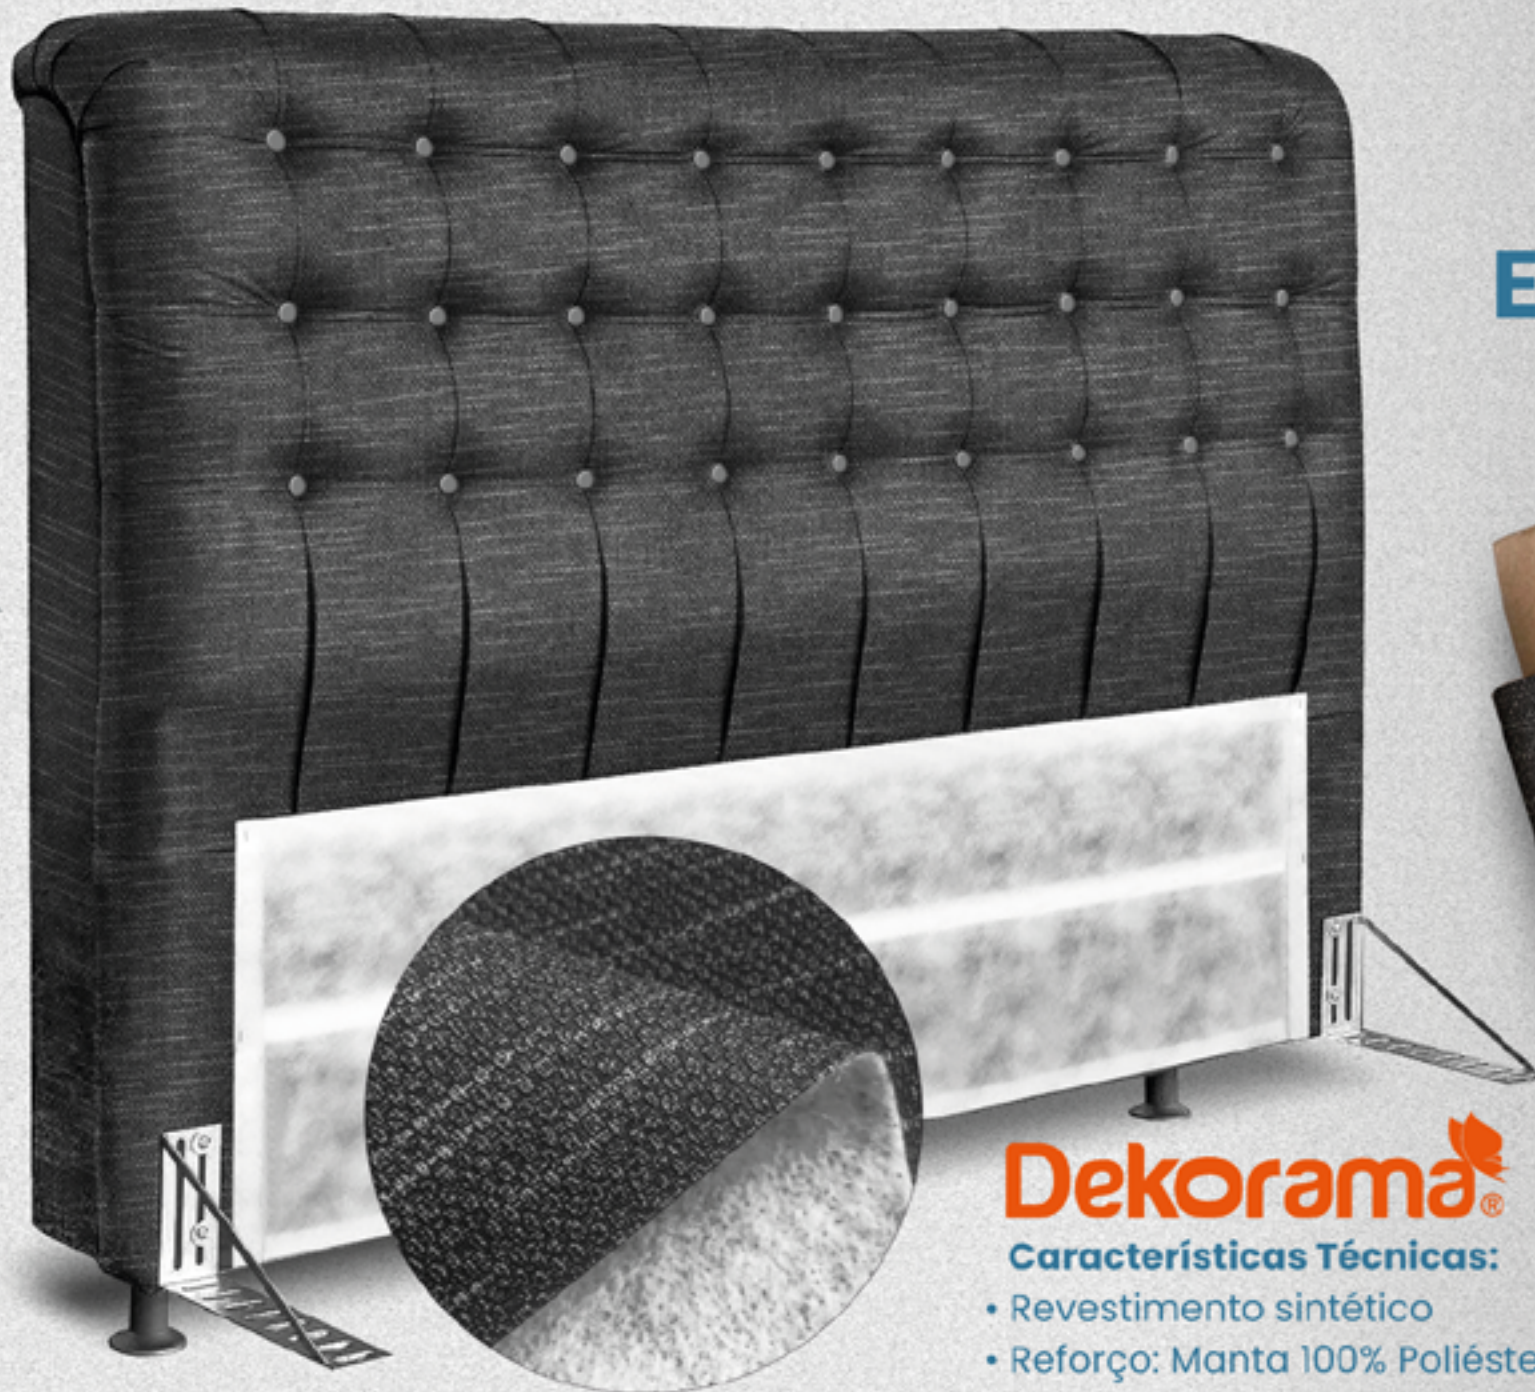

Dekorama®

**LINHA
SAPATEIRA**

**TURIM
BEGE CLARO**

NOVA **TURIM**
AZUL ESCURO

Dekorama[®]

Características Técnicas:

- Revestimento sintético
- Reforço: Manta 100% Poliéster
- Acabamento: Texturizado
- Largura : 1,40 m / rolo de 30 m

NOVA **TURIM**
BEGE CLARO

Dekorama[®]

Características Técnicas:

- Revestimento sintético
- Reforço: Manta 100% Poliéster
- Acabamento: Texturizado
- Largura : 1,40 m / rolo de 30 m

NOVA **TURIM**
BEGE ESCURO

Dekorama[®]

Características Técnicas:

- Revestimento sintético
- Reforço: Manta 100% Poliéster
- Acabamento: Texturizado
- Largura : 1,40 m / rolo de 30 m

NOVA **TURIM**
ESTAMPADO
PRETO

Dekorama[®]

Características Técnicas:

- Revestimento sintético
- Reforço: Manta 100% Poliéster
- Acabamento: Texturizado
- Largura : 1,40 m / rolo de 30 m

NOVA **TURIM
PRETO**

Dekorama[®]

Características Técnicas:

- Revestimento sintético
- Reforço: Manta 100% Poliéster
- Acabamento: Texturizado
- Largura : 1,40 m / rolo de 30 m