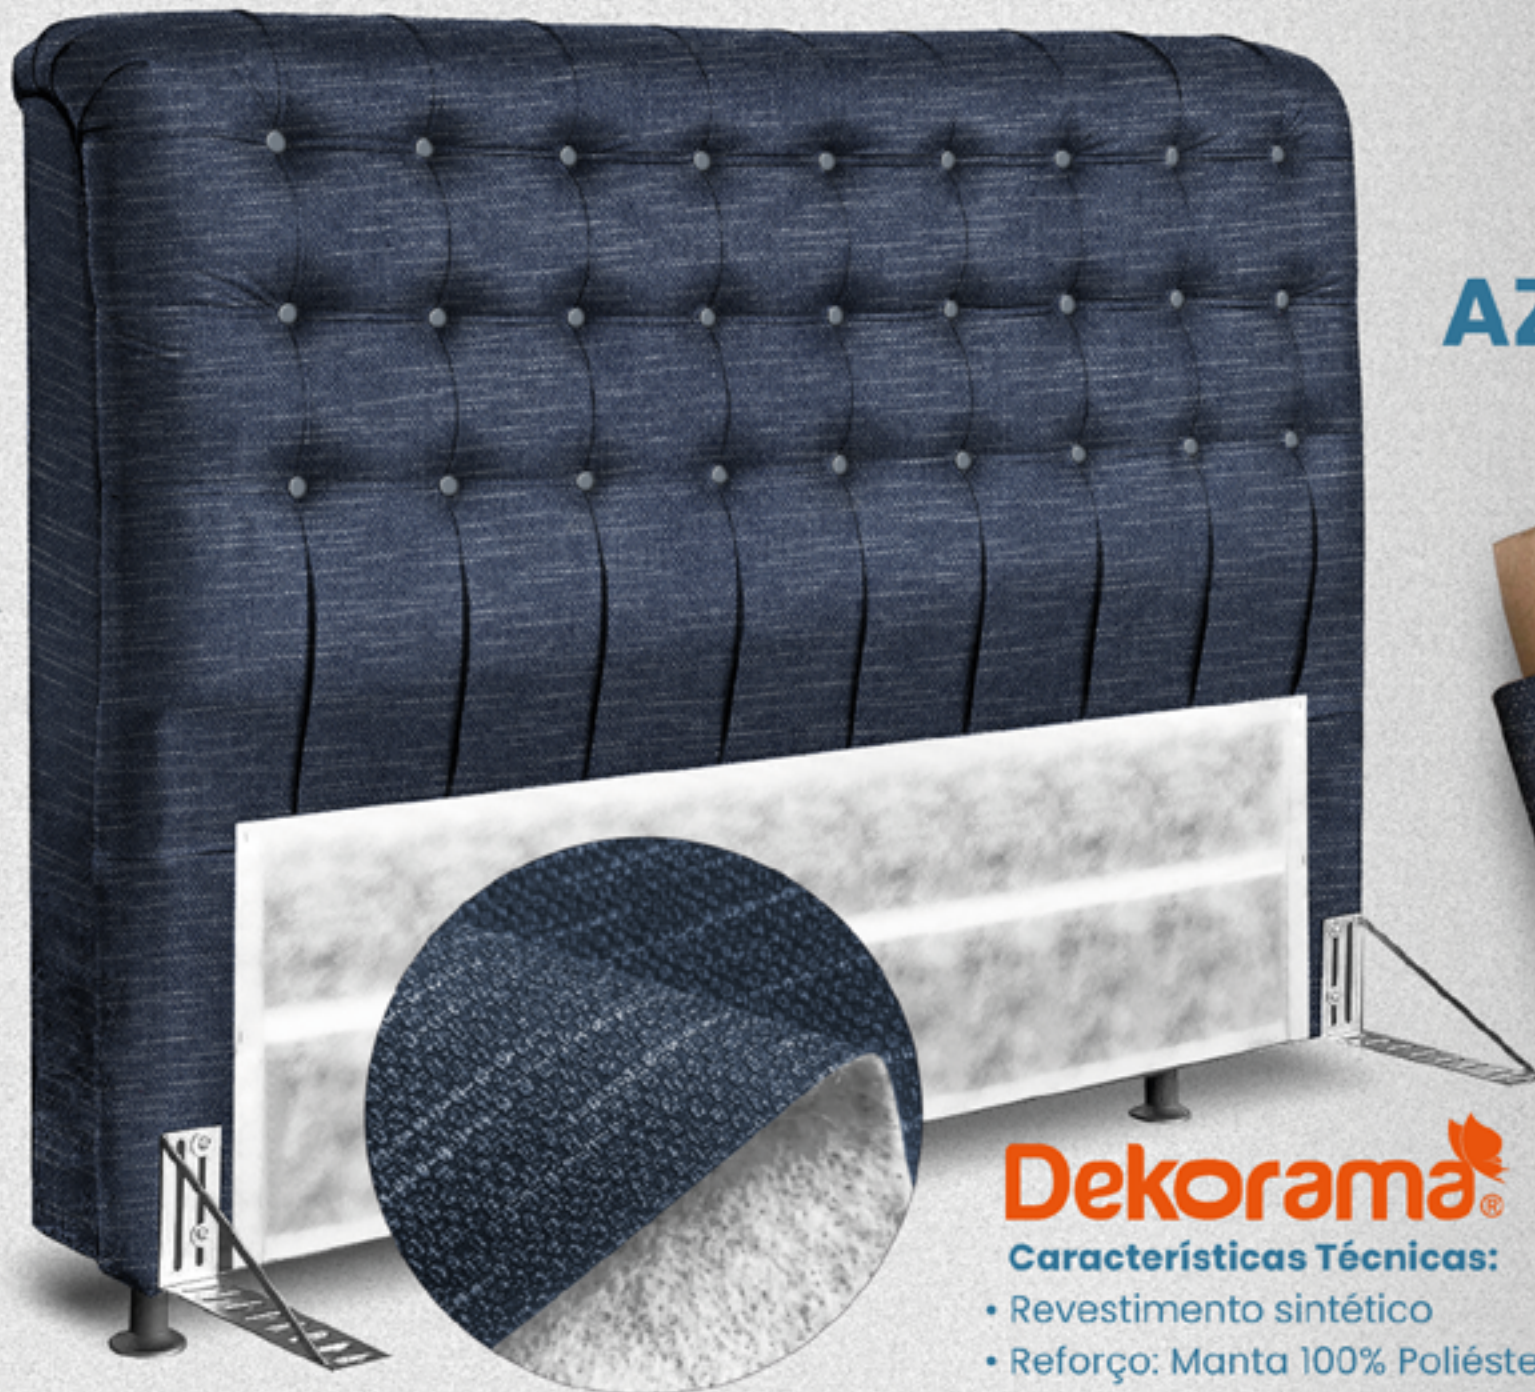

Catálogo

Dekorama[®]

SAPATEIRA

DEZEMBRO-2021

Alko[®]

Chega de mesmice, chegou a nova linha DEKORAMA SAPATEIRA®, uma linha exclusiva criada pela Plásticos Alko, trazendo novas texturas de tecidos, com estampas modernas que combinam em qualquer ambiente, ideal para serem aplicadas em confecções de cabeceiras de cama, sapateiras, armários multiuso, também puffs e baús.

Dekorama®

**LINHA
SAPATEIRA**

**TURIM
BEGE CLARO**

NOVA **TURIM**
AZUL ESCURO

Dekorama[®]

Características Técnicas:

- Revestimento sintético
- Reforço: Manta 100% Poliéster
- Acabamento: Texturizado
- Largura : 1,40 m / rolo de 30 m

NOVA **TURIM**
BEGE CLARO

Dekorama[®]

Características Técnicas:

- Revestimento sintético
- Reforço: Manta 100% Poliéster
- Acabamento: Texturizado
- Largura : 1,40 m / rolo de 30 m

NOVA **TURIM**
BEGE ESCURO

Dekorama[®]

Características Técnicas:

- Revestimento sintético
- Reforço: Manta 100% Poliéster
- Acabamento: Texturizado
- Largura : 1,40 m / rolo de 30 m

NOVA **TURIM**
ESTAMPADO
PRETO

Dekorama[®]

Características Técnicas: