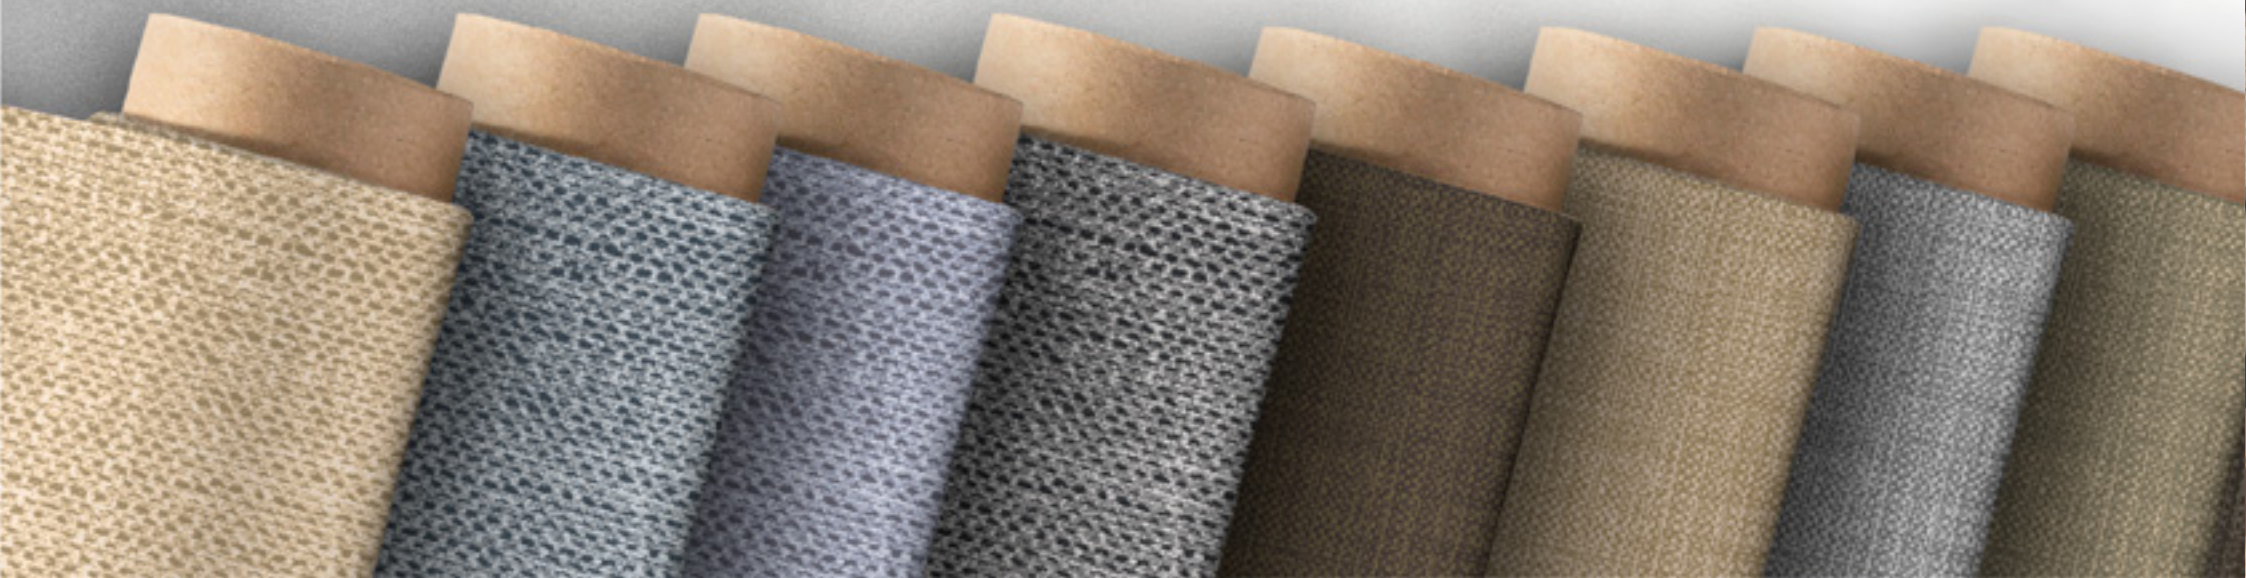

CATÁLOGO DEZEMBRO/2021

Dekorama®

TEXTILE

Dekorama® **TEXTILE**

Sobre o Produto

Revestimento para sofá e estofado **DEKORAMA TEXTILE®**

A coleção foi totalmente criada e fabricada pela Plásticos Alko, trazendo estampas de linhos naturais com texturas semelhante a tecido e opções de cores para sua decoração. Produto Exclusivo, Perfeito para aplicação de estofados para áreas internas e externas, o Dekorama Textile é uma ótima opção para quem busca por qualidade e praticidade.

Recomendações do Fabricante: não lavar, não alvejar, não passar ferro, limpeza deve ser feita a seco.

Características Técnicas:

- Revestimento sintético • Reforço: Manta 100% Poliéster • Acabamento: Texturizado • Largura : 1,40 m / rolo de 30 m

IMAGENS REPRESENTADAS PODEM SOFRER VARIAÇÃO DE COR. CONSULTE CATALOGO FÍSICO

Dekorama®
TEXTILE

**FLORENÇA
BEGE**

NOVA

Dekorama®
TEXTILE

**FLORENÇA
BLUEBERRY**

NOVA

Dekorama®
TEXTILE

FLORENÇA
BLUE GRAY

NOVA

Dekorama®
TEXTILE

**FLORENÇA
PRETO**

NOVA

Dekorama®
TEXTILE

NAPOLI
AVELÃ

MADEIRA REPRESENTADAS P/ OCM SÓFRER VARIAÇÃO DE COR - CONSULTE CATALOGO FISCO