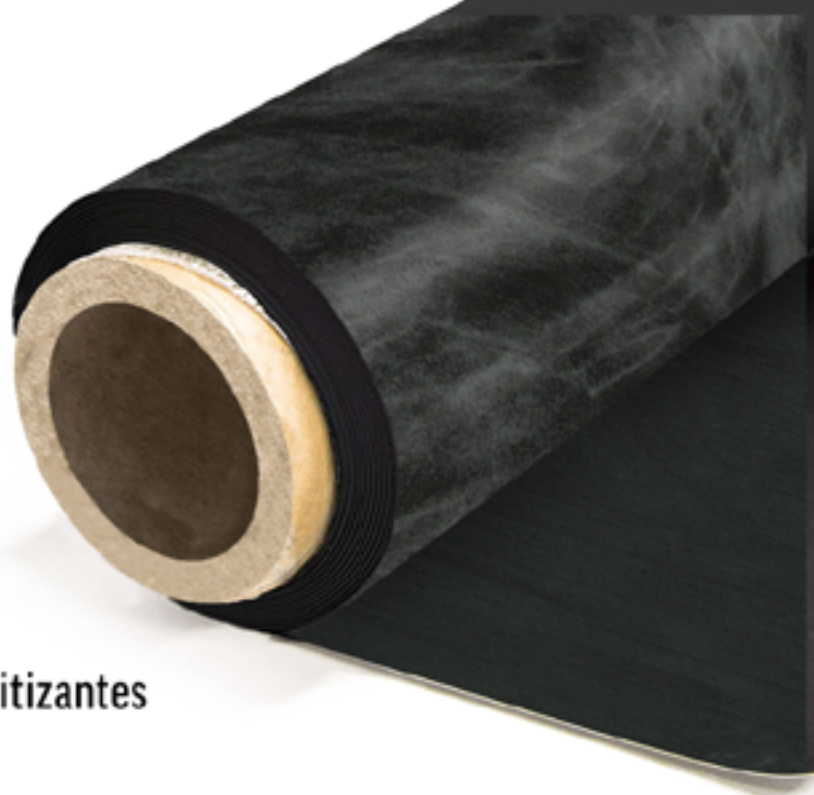

Dekorama[®]

VERNIZ

DEZEMBRO 2021

**CATÁLOGO
DE PRODUTOS**

Alko[®]

O **Dekorama Verniz**[®] produzido pela Plásticos Alko, é um produto indicado para revestimentos de pisos de caminhões, carros, ônibus, Kombis e Vans.

PERFORMANCE

- Alta resistência a furos e rasgos
- Alto brilho / Resistente a álcool e sanitizantes
- Qualidade / Durabilidade
- Fácil Aplicação
- Versátil

Dekorama[®]
VERNIZ

Camada Cristal (Proteção e Auto Brilho)

Camada Filme Estampado

Camada Base Laminado PVC (Resistência e impacto)

Camada Manta

CARACTERÍSTICAS DO PRODUTO

Peso
(g/m²)

950 (+/- 0,02g/m²)

1,40 m

20m