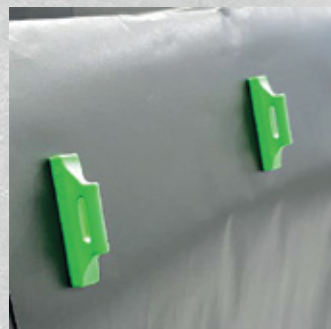

WRAP & SIGN TOOLS

WINDOW FILM

NOVO

ESPÁTULA TI-ORANGE

Espátula grande, revestida com borracha, ideal para remoção do excesso de água na instalação de películas

LARANJA - Rígida
Cód. 3082

ESPÁTULA PIZZA

Espátula com formato triangular para alcançar extremidades de difícil acesso, oferecendo ao aplicador uma melhor aderência da película no vidro.

PRETA - Flexível
Cód. 4011

OURO - Semi Rígida
Cód. 4012

ESPÁTULA TEFLON

Espátula em teflon, considerada muito popular entre os instaladores, proporciona acabamento perfeito sem causar riscos no vidro.

BRANCA - Rígida
Cód. 7010

PRETA - Flexível
Cód. 7011

OURO - Semi Flexível
Cód. 7012

WRAP & SIGN TOOLS

FERRAMENTAS

JOKER MAGNETOS

Imãs auxiliares que proporcionam rapidez e facilidade no envelopamento automotivo. Acabamento em borracha que previne danos a veículo ou vinil. Imã potente que prende o vinil na lataria durante o processo de esticar e aplicar, tornando possível que um aplicador faça a aplicação sozinho.

VERDE
Cód. 9090

JOKER STRONG MAGS

Barra magnética, ainda mais potente, possui formato barra que auxilia na posição do vinil durante a instalação.

VERDE
Cód. 9098