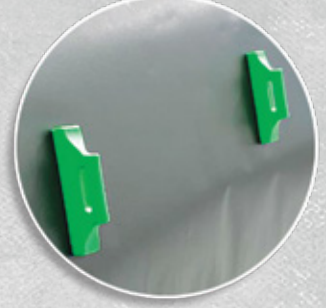

WRAP & SIGN TOOLS

WRAP & SIGN TOOLS