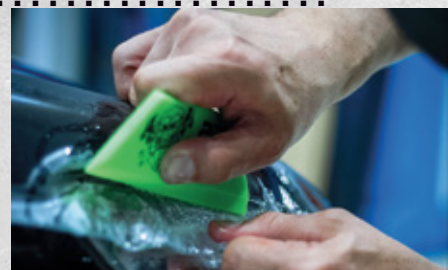

ESPÁTULA HARD E SOFT

Espátula emborrachada para PPF, desliza facilmente sem deixar fragmentos. Ideal para remoção de água. Podendo ser utilizada na aplicação a seco desde que utilize o buffer correto.

- PINK - Média
Cód. 4029P
- GREEN - Macia
Cód. 4029G