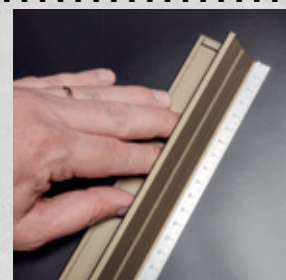

30mm Cód. 4041-30 60mm Cód. 4041-60 100mm Cód. 4041-100

TOOL BAG

Porta ferramentas, possui cinto com clip para ajuste.

■ VERDE
Cód. 9093

BRACELETE JOKER

Bracelete, possui 05 compartimentos para que suas ferramentas estejam sempre organizadas.