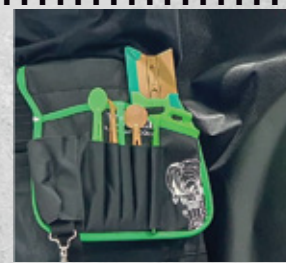

30mm Cód. 4041-30 60mm Cód. 4041-60 100mm Cód. 4041-100

TOOL BAG

Porta ferramentas, possui cinto com clip para ajuste.

■ VERDE
Cód. 9093

BRACELETE JOKER

Bracelete, possui 05 compartimentos para que suas ferramentas estejam sempre organizadas.